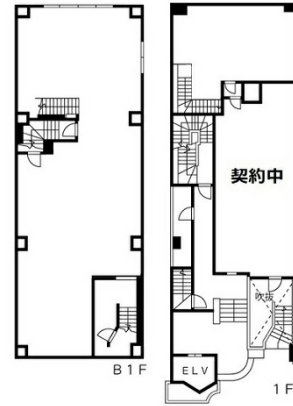

金山コスモビル2 地下1階65.93坪

愛知県名古屋市中区金山4-1-24

物件MAP

賃貸条件	
坪数	65.93坪
階数	B1階 (B1+1階)
入居可能日	
ビル情報	
所在地	愛知県名古屋市中区金山4-1-24
最寄り駅	JR中央本線 金山駅 徒歩3分 JR東海道本線 金山駅 徒歩3分 名古屋市営地下鉄名城線 金山駅 徒歩3分 名古屋市営地下鉄名港線 金山駅 徒歩3分
エリア	金山・大須・上前津エリア
竣工	2001年10月
耐震	新耐震基準
階数	地上9階 地下1階
用途	事務所/店舗
構造	S造
設備情報	
エレベーター	1基
空調	
OAフロア	
基準階天井高	
光ファイバー	有り
トイレ	男女別・室内
セキュリティ	無し
駐車場	無し