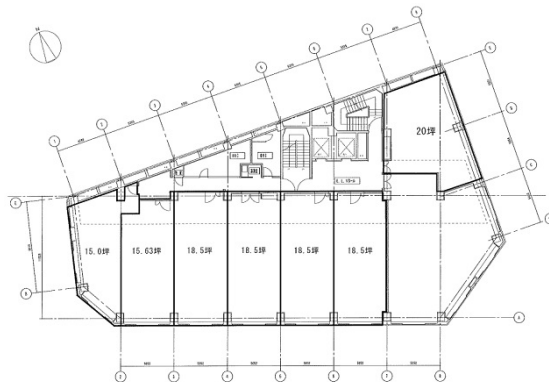

## 物件MAP

賃貸条件	
月額賃料	121,000円 (税別)
坪数	1坪
坪単価	121,000円 (税別)
共益費	賃料に含む
礼金	無し
敷金 (保証金)	6ヶ月
階数	1階 (E)
入居可能日	2025年12月

ビル情報	
所在地	愛知県名古屋市中区金山1-14-9
最寄り駅	JR中央本線 金山駅 徒歩2分 JR東海道本線 金山駅 徒歩2分 名古屋市営地下鉄名城線 金山駅 徒歩2分 名古屋市営地下鉄名港線 金山駅 徒歩2分
エリア	金山・大須・上前津エリア
竣工	1972年1月
耐震	旧耐震基準
階数	地上9階 地下2階
用途	事務所/店舗
構造	S造

設備情報	
エレベーター	2基
空調	
OAフロア	
基準階天井高	2,600mm
光ファイバー	有り
トイレ	男女別・室外
セキュリティ	有り
駐車場	無し