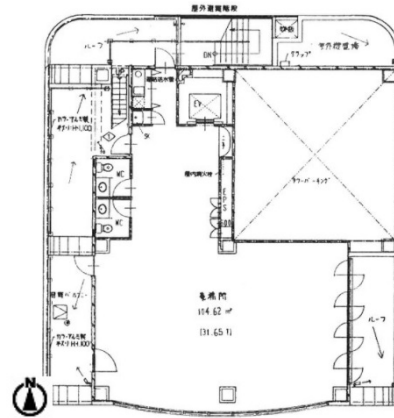

# ベルデマーレビル 8階31.65坪

愛知県名古屋市中区金山1-13-18

## 物件MAP

賃貸条件	
坪数	31.65坪
階数	8階
入居可能日	

ビル情報	
所在地	愛知県名古屋市中区金山1-13-18
最寄り駅	JR中央本線 金山駅 徒歩4分 名鉄常滑線 金山駅 徒歩4分 名古屋市営地下鉄名城線 金山駅 徒歩3分 名古屋市営地下鉄名港線 金山駅 徒歩3分
エリア	金山・大須・上前津エリア
竣工	1997年9月
耐震	新耐震基準
階数	地上8階 地下1階
用途	事務所
構造	S造