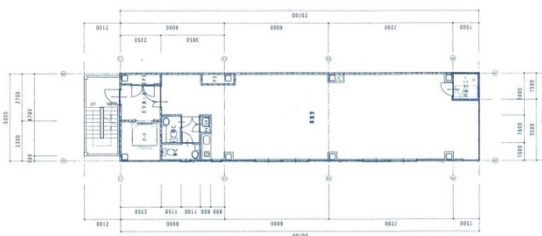

錦TKGビル 4階27.07坪

愛知県名古屋市中区錦3-7-19

物件MAP

賃貸条件	
坪数	27.07坪
階数	4階（1フロア）
入居可能日	
ビル情報	
所在地	愛知県名古屋市中区錦3-7-19
最寄り駅	名古屋市営地下鉄東山線 栄駅 徒歩5分 名古屋市営地下鉄名城線 栄駅 徒歩5分 名古屋市営地下鉄桜通線 久屋大通駅 徒歩5分 名古屋市営地下鉄名城線 久屋大通駅 徒歩5分 名鉄瀬戸線 栄町駅 徒歩5分
エリア	伏見・栄エリア
竣工	1998年10月
耐震	新耐震基準
階数	地上9階
用途	事務所
構造	S造
設備情報	
エレベーター	1基
空調	個別空調
OAフロア	その他
基準階天井高	
光ファイバー	
トイレ	男女別・室外
セキュリティ	無し
駐車場	無し