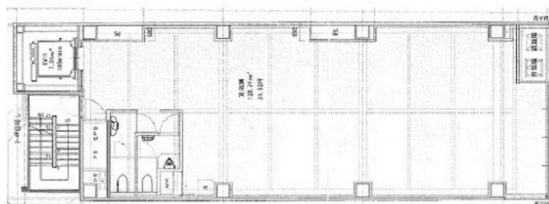

錦クリスタルビル 3階36.64坪

愛知県名古屋市中区錦3-7-12

物件MAP

賃貸条件	
坪数	36.64坪
階数	3階
入居可能日	
ビル情報	
所在地	愛知県名古屋市中区錦3-7-12
最寄り駅	名古屋市営地下鉄名城線 栄駅 徒歩3分 名古屋市営地下鉄東山線 栄駅 徒歩3分 名古屋市営地下鉄名城線 久屋大通駅 徒歩3分 名古屋市営地下鉄桜通線 久屋大通駅 徒歩3分
エリア	伏見・栄エリア
竣工	2008年1月
耐震	新耐震基準
階数	地上9階 地下1階
用途	店舗
構造	S造
設備情報	
エレベーター	1基
空調	個別空調
OAフロア	
基準階天井高	3,100mm
光ファイバー	有り
トイレ	男女別・室外
セキュリティ	有り
駐車場	無し