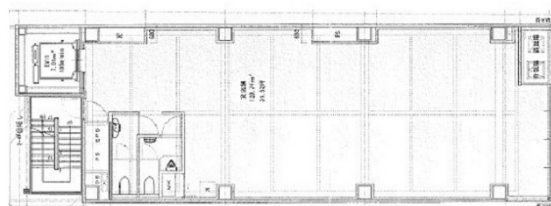

# 錦クリスタルビル 3階36.64坪

愛知県名古屋市中区錦3-7-12

## 物件MAP

賃貸条件	
坪数	36.64坪
階数	3階
入居可能日	
ビル情報	
所在地	愛知県名古屋市中区錦3-7-12
最寄り駅	名古屋市営地下鉄名城線 栄駅 徒歩3分 名古屋市営地下鉄東山線 栄駅 徒歩3分 名古屋市営地下鉄名城線 久屋大通駅 徒歩3分 名古屋市営地下鉄桜通線 久屋大通駅 徒歩3分
エリア	伏見・栄エリア
竣工	2008年1月
耐震	新耐震基準
階数	地上9階 地下1階
用途	店舗
構造	S造
設備情報	
エレベーター	1基
空調	個別空調
OAフロア	
基準階天井高	3,100mm
光ファイバー	有り
トイレ	男女別・室外
セキュリティ	有り
駐車場	無し