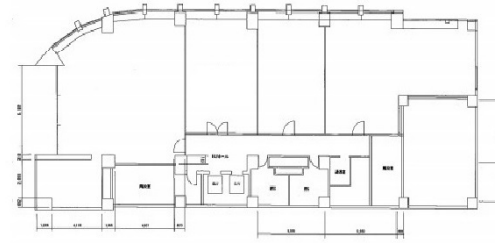

CBCアネックス栄 8階19.19坪

愛知県名古屋市中区錦3-6-35

物件MAP

賃貸条件	
坪数	19.19坪
階数	8階
入居可能日	
ビル情報	
所在地	愛知県名古屋市中区錦3-6-35
最寄り駅	名古屋市営地下鉄名城線 久屋大通駅 徒歩2分 名古屋市営地下鉄桜通線 久屋大通駅 徒歩2分 名古屋市営地下鉄東山線 栄駅 徒歩3分 名古屋市営地下鉄名城線 栄駅 徒歩3分
エリア	伏見・栄エリア
竣工	1989年2月
耐震	新耐震基準
階数	地上9階 地下1階
用途	事務所
構造	SRC造
設備情報	
エレベーター	2基
空調	セントラル空調
OAフロア	OAフロア
基準階天井高	2,435mm
光ファイバー	有り
トイレ	男女別・室外
セキュリティ	有り
駐車場	有り