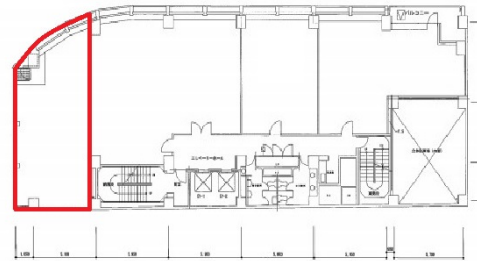

CBCアネックス栄 8階22.81坪

愛知県名古屋市中区錦3-6-35

物件MAP

賃貸条件	
坪数	22.81坪
階数	8階 (801)
入居可能日	

ビル情報	
所在地	愛知県名古屋市中区錦3-6-35
最寄り駅	名古屋市営地下鉄名城線 久屋大通駅 徒歩2分 名古屋市営地下鉄桜通線 久屋大通駅 徒歩2分 名古屋市営地下鉄東山線 栄駅 徒歩3分 名古屋市営地下鉄名城線 栄駅 徒歩3分
エリア	伏見・栄エリア
竣工	1989年2月
耐震	新耐震基準
階数	地上9階 地下1階
用途	事務所
構造	SRC造

設備情報	
エレベーター	2基
空調	セントラル空調
OAフロア	OAフロア
基準階天井高	2,435mm
光ファイバー	有り
トイレ	男女別・室外
セキュリティ	有り
駐車場	有り