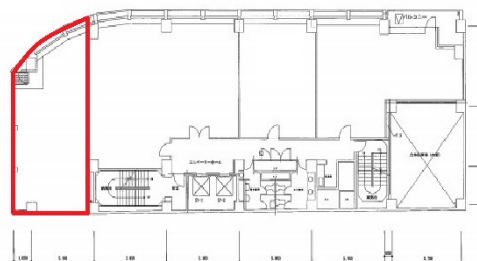

CBCアネックス栄 8階22.81坪

愛知県名古屋市中区錦3-6-35

物件MAP

賃貸条件	
坪数	22.81坪
階数	8階 (801)
入居可能日	

ビル情報	
所在地	愛知県名古屋市中区錦3-6-35
最寄り駅	名古屋市営地下鉄名城線 久屋大通駅 徒歩2分 名古屋市営地下鉄桜通線 久屋大通駅 徒歩2分 名古屋市営地下鉄東山線 栄駅 徒歩3分 名古屋市営地下鉄名城線 栄駅 徒歩3分
エリア	伏見・栄エリア
竣工	1989年2月
耐震	新耐震基準
階数	地上9階 地下1階
用途	事務所
構造	SRC造

設備情報	
エレベーター	2基
空調	セントラル空調
OAフロア	OAフロア
基準階天井高	2,435mm
光ファイバー	有り
トイレ	男女別・室外
セキュリティ	有り
駐車場	有り

事務所移転の簡単検索サイト

Quick Service

クイックサービス

CBCアネックス栄 8階22.81坪 愛知県名古屋市中区錦3-6-35

伏見・栄エリア (ビルID: 0033195) の賃貸オフィス

貸事務所・レンタルオフィス・オフィス移転なら**QuickService**