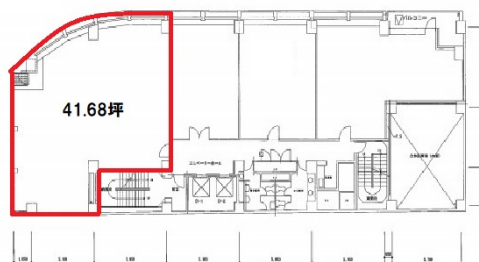

CBCアネックス栄 6階41.68坪

愛知県名古屋市中区錦3-6-35

物件MAP

賃貸条件	
坪数	41.68坪
階数	6階 (601)
入居可能日	

ビル情報	
所在地	愛知県名古屋市中区錦3-6-35
最寄り駅	名古屋市営地下鉄名城線 久屋大通駅 徒歩2分 名古屋市営地下鉄桜通線 久屋大通駅 徒歩2分 名古屋市営地下鉄東山線 栄駅 徒歩3分 名古屋市営地下鉄名城線 栄駅 徒歩3分
エリア	伏見・栄エリア
竣工	1989年2月
耐震	新耐震基準
階数	地上9階 地下1階
用途	事務所
構造	SRC造

設備情報	
エレベーター	2基
空調	セントラル空調
OAフロア	OAフロア
基準階天井高	2,435mm
光ファイバー	有り
トイレ	男女別・室外
セキュリティ	有り
駐車場	有り