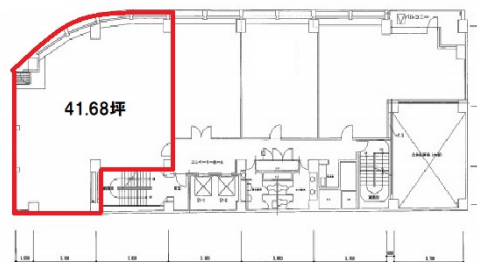

# CBCアネックス栄 6階41.68坪

愛知県名古屋市中区錦3-6-35

## 物件MAP

賃貸条件	
坪数	41.68坪
階数	6階 (601)
入居可能日	
ビル情報	
所在地	愛知県名古屋市中区錦3-6-35
最寄り駅	名古屋市営地下鉄名城線 久屋大通駅 徒歩2分 名古屋市営地下鉄桜通線 久屋大通駅 徒歩2分 名古屋市営地下鉄東山線 栄駅 徒歩3分 名古屋市営地下鉄名城線 栄駅 徒歩3分
エリア	伏見・栄エリア
竣工	1989年2月
耐震	新耐震基準
階数	地上9階 地下1階
用途	事務所
構造	SRC造
設備情報	
エレベーター	2基
空調	セントラル空調
OAフロア	OAフロア
基準階天井高	2,435mm
光ファイバー	有り
トイレ	男女別・室外
セキュリティ	有り
駐車場	有り