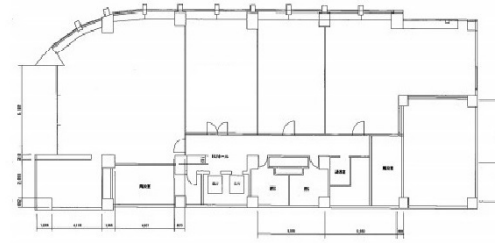

CBCアネックス栄 9階16.24坪

愛知県名古屋市中区錦3-6-35

物件MAP

賃貸条件	
坪数	16.24坪
階数	9階
入居可能日	
ビル情報	
所在地	愛知県名古屋市中区錦3-6-35
最寄り駅	名古屋市営地下鉄名城線 久屋大通駅 徒歩2分 名古屋市営地下鉄桜通線 久屋大通駅 徒歩2分 名古屋市営地下鉄東山線 栄駅 徒歩3分 名古屋市営地下鉄名城線 栄駅 徒歩3分
エリア	伏見・栄エリア
竣工	1989年2月
耐震	新耐震基準
階数	地上9階 地下1階
用途	事務所
構造	SRC造
設備情報	
エレベーター	2基
空調	セントラル空調
OAフロア	OAフロア
基準階天井高	2,435mm
光ファイバー	有り
トイレ	男女別・室外
セキュリティ	有り
駐車場	有り