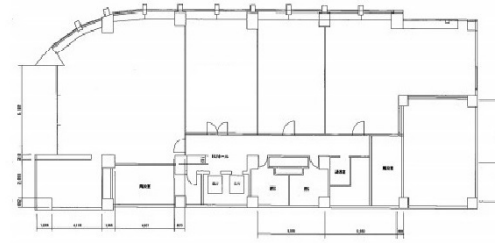

CBCアネックス栄 9階15.53坪

愛知県名古屋市中区錦3-6-35

物件MAP

賃貸条件	
坪数	15.53坪
階数	9階
入居可能日	

ビル情報	
所在地	愛知県名古屋市中区錦3-6-35
最寄り駅	名古屋市営地下鉄名城線 久屋大通駅 徒歩2分 名古屋市営地下鉄桜通線 久屋大通駅 徒歩2分 名古屋市営地下鉄東山線 栄駅 徒歩3分 名古屋市営地下鉄名城線 栄駅 徒歩3分
エリア	伏見・栄エリア
竣工	1989年2月
耐震	新耐震基準
階数	地上9階 地下1階
用途	事務所
構造	SRC造

設備情報	
エレベーター	2基
空調	セントラル空調
OAフロア	OAフロア
基準階天井高	2,435mm
光ファイバー	有り
トイレ	男女別・室外
セキュリティ	有り
駐車場	有り