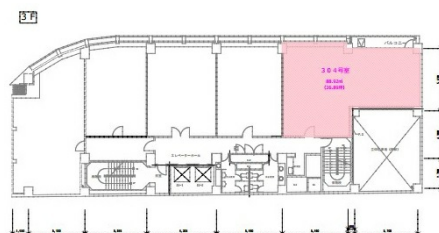

## 物件MAP

賃貸条件	
坪数	26.89坪
階数	3階 (304)
入居可能日	

ビル情報	
所在地	愛知県名古屋市中区錦3-6-35
最寄り駅	名古屋市営地下鉄名城線 久屋大通駅 徒歩2分 名古屋市営地下鉄桜通線 久屋大通駅 徒歩2分 名古屋市営地下鉄東山線 栄駅 徒歩3分 名古屋市営地下鉄名城線 栄駅 徒歩3分
エリア	伏見・栄エリア
竣工	1989年2月
耐震	新耐震基準
階数	地上9階 地下1階
用途	事務所
構造	SRC造

設備情報	
エレベーター	2基
空調	セントラル空調
OAフロア	OAフロア
基準階天井高	2,435mm
光ファイバー	有り
トイレ	男女別・室外
セキュリティ	有り
駐車場	有り