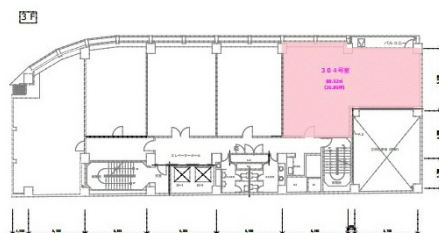

CBCアネックス栄 3階26.89坪

愛知県名古屋市中区錦3-6-35

物件MAP

賃貸条件	
坪数	26.89坪
階数	3階 (304)
入居可能日	

ビル情報	
所在地	愛知県名古屋市中区錦3-6-35
最寄り駅	名古屋市営地下鉄名城線 久屋大通駅 徒歩2分 名古屋市営地下鉄桜通線 久屋大通駅 徒歩2分 名古屋市営地下鉄東山線 栄駅 徒歩3分 名古屋市営地下鉄名城線 栄駅 徒歩3分
エリア	伏見・栄エリア
竣工	1989年2月
耐震	新耐震基準
階数	地上9階 地下1階
用途	事務所
構造	SRC造

設備情報	
エレベーター	2基
空調	セントラル空調
OAフロア	OAフロア
基準階天井高	2,435mm
光ファイバー	有り
トイレ	男女別・室外
セキュリティ	有り
駐車場	有り

事務所移転の簡単検索サイト

Quick Service

クイックサービス

CBCアネックス栄 3階26.89坪 愛知県名古屋市中区錦3-6-35

伏見・栄エリア (ビルID: 0033195) の賃貸オフィス

貸事務所・レンタルオフィス・オフィス移転なら**QuickService**