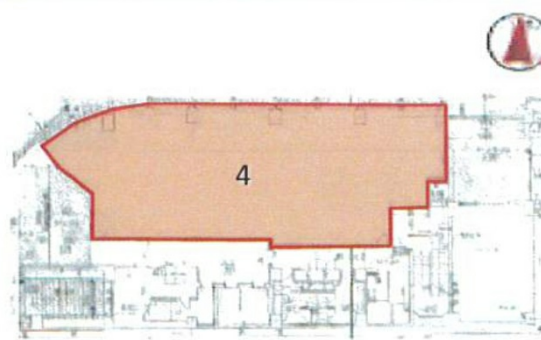

CBCアネックス栄 1階64.7坪

愛知県名古屋市中区錦3-6-35

物件MAP

賃貸条件	
月額賃料	相談
坪数	64.7坪
坪単価	相談
共益費	相談
礼金	無し
敷金（保証金）	相談
階数	1階
入居可能日	即日

ビル情報	
所在地	愛知県名古屋市中区錦3-6-35
最寄り駅	名古屋市営地下鉄名城線 久屋大通駅 徒歩2分 名古屋市営地下鉄桜通線 久屋大通駅 徒歩2分 名古屋市営地下鉄東山線 栄駅 徒歩3分 名古屋市営地下鉄名城線 栄駅 徒歩3分
エリア	伏見・栄エリア
竣工	1989年2月
耐震	新耐震基準
階数	地上9階 地下1階
用途	事務所/店舗
構造	SRC造

設備情報	
エレベーター	2基
空調	セントラル空調
OAフロア	OAフロア
基準階天井高	2,435mm
光ファイバー	有り
トイレ	男女別・室外
セキュリティ	有り
駐車場	有り