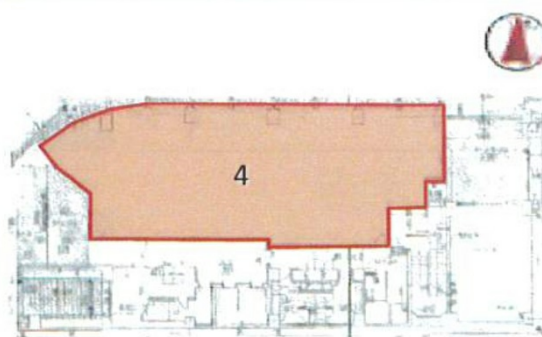

CBCアネックス栄 1階64.7坪

愛知県名古屋市中区錦3-6-35

物件MAP

賃貸条件	
月額賃料	相談
坪数	64.7坪
坪単価	相談
共益費	相談
礼金	無し
敷金（保証金）	相談
階数	1階
入居可能日	即日

ビル情報	
所在地	愛知県名古屋市中区錦3-6-35
最寄り駅	名古屋市営地下鉄名城線 久屋大通駅 徒歩2分 名古屋市営地下鉄桜通線 久屋大通駅 徒歩2分 名古屋市営地下鉄東山線 栄駅 徒歩3分 名古屋市営地下鉄名城線 栄駅 徒歩3分
エリア	伏見・栄エリア
竣工	1989年2月
耐震	新耐震基準
階数	地上9階 地下1階
用途	事務所/店舗
構造	SRC造

設備情報	
エレベーター	2基
空調	セントラル空調
OAフロア	OAフロア
基準階天井高	2,435mm
光ファイバー	有り
トイレ	男女別・室外
セキュリティ	有り
駐車場	有り

事務所移転の簡単検索サイト

Quick Service

クイックサービス

CBCアネックス栄 1階64.7坪 愛知県名古屋市中区錦3-6-35

伏見・栄エリア（ビルID：0033195）の賃貸オフィス

貸事務所・レンタルオフィス・オフィス移転ならQuickService