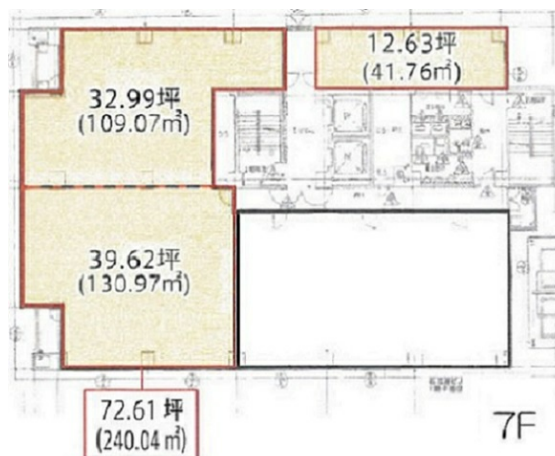

太陽生命名古屋ビル 7階12.63坪

愛知県名古屋市中区錦3-6-34

物件MAP

賃貸条件	
月額賃料	相談
坪数	12.63坪
坪単価	相談
共益費	相談
礼金	無し
敷金（保証金）	12ヶ月
階数	7階
入居可能日	相談

ビル情報	
所在地	愛知県名古屋市中区錦3-6-34
最寄り駅	名古屋市営地下鉄名城線 栄駅 徒歩5分 名古屋市営地下鉄東山線 栄駅 徒歩5分 名古屋市営地下鉄名城線 久屋大通駅 徒歩3分 名古屋市営地下鉄桜通線 久屋大通駅 徒歩3分
エリア	伏見・栄エリア
竣工	1975年4月
耐震	耐震補強済
階数	地上12階 地下1階
用途	事務所
構造	SRC造

設備情報	
エレベーター	2基
空調	個別空調
OAフロア	その他
基準階天井高	2,400mm
光ファイバー	無し
トイレ	男女別・室外
セキュリティ	有り
駐車場	有り

事務所移転の簡単検索サイト

太陽生命名古屋ビル 7階12.63坪 愛知県名古屋市中区錦3-6-34

伏見・栄エリア（ビルID：0033194）の賃貸オフィス

貸事務所・レンタルオフィス・オフィス移転ならQuickService

物件詳細はこちらから