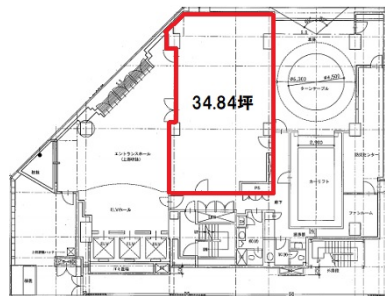

# オーキッドプレイス名古屋錦ビル 1階34.84坪

愛知県名古屋市中区錦3-5-31

## 物件MAP

賃貸条件	
坪数	34.84坪
階数	1階 (101・)
入居可能日	

ビル情報	
所在地	愛知県名古屋市中区錦3-5-31
最寄り駅	名古屋市営地下鉄名城線 久屋大通駅 徒歩1分 名古屋市営地下鉄桜通線 久屋大通駅 徒歩1分 名古屋市営地下鉄東山線 栄駅 徒歩5分 名古屋市営地下鉄名城線 栄駅 徒歩5分
エリア	伏見・栄エリア
竣工	1994年4月
耐震	新耐震基準
階数	地上11階 地下2階
用途	事務所/店舗
構造	SRC造

設備情報	
エレベーター	3基
空調	個別空調
OAフロア	OAフロア
基準階天井高	2,730mm
光ファイバー	有り
トイレ	男女別・室外
セキュリティ	有り
駐車場	有り