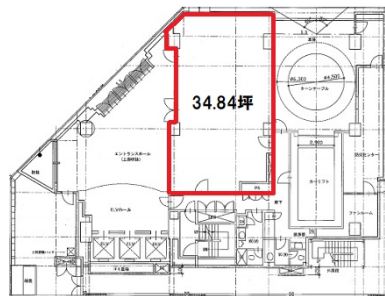

オーキッドプレイス名古屋錦ビル 1階34.84坪

愛知県名古屋市中区錦3-5-31

物件MAP

賃貸条件	
坪数	34.84坪
階数	1階 (101・)
入居可能日	

ビル情報	
所在地	愛知県名古屋市中区錦3-5-31
最寄り駅	名古屋市営地下鉄名城線 久屋大通駅 徒歩1分 名古屋市営地下鉄桜通線 久屋大通駅 徒歩1分 名古屋市営地下鉄東山線 栄駅 徒歩5分 名古屋市営地下鉄名城線 栄駅 徒歩5分
エリア	伏見・栄エリア
竣工	1994年4月
耐震	新耐震基準
階数	地上11階 地下2階
用途	事務所/店舗
構造	SRC造

設備情報	
エレベーター	3基
空調	個別空調
OAフロア	OAフロア
基準階天井高	2,730mm
光ファイバー	有り
トイレ	男女別・室外
セキュリティ	有り
駐車場	有り