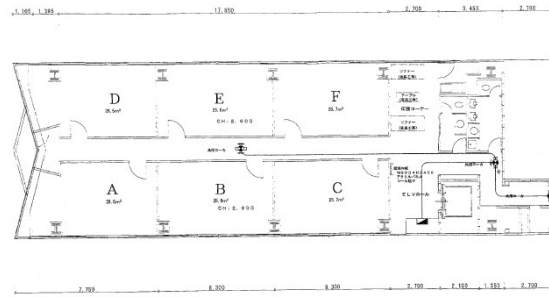

錦HOTELビル 3階7.78坪

愛知県名古屋市中区錦3-5-21

物件MAP

賃貸条件	
坪数	7.78坪
階数	3階 (C)
入居可能日	
ビル情報	
所在地	愛知県名古屋市中区錦3-5-21
最寄り駅	名古屋市営地下鉄名城線 久屋大通駅 徒歩2分 名古屋市営地下鉄桜通線 久屋大通駅 徒歩2分 名古屋市営地下鉄東山線 栄駅 徒歩5分 名古屋市営地下鉄名城線 栄駅 徒歩5分
エリア	伏見・栄エリア
竣工	1991年10月
耐震	新耐震基準
階数	地上8階 地下2階
用途	事務所
構造	SRC造
設備情報	
エレベーター	1基
空調	個別空調
OAフロア	OAフロア
基準階天井高	
光ファイバー	有り
トイレ	男女別・室外
セキュリティ	有り
駐車場	有り

事務所移転の簡単検索サイト

錦HOTELビル 3階7.78坪 愛知県名古屋市中区錦3-5-21

伏見・栄エリア (ビルID: 0033184) の賃貸オフィス

クイックサービス

貸事務所・レンタルオフィス・オフィス移転ならQuickService

物件詳細はこちらから

 0120-55-2620

【受付時間】平日9:30~18:30