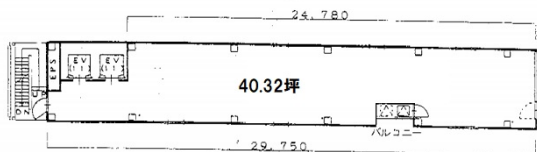

AYA栄ビル 3階40.32坪

愛知県名古屋市中区錦3-25-12

物件MAP

賃貸条件	
月額賃料	645,120円 (税別)
坪数	40.32坪
坪単価	16,000円 (税別)
共益費	120,960円
礼金	無し
敷金 (保証金)	12ヶ月
階数	3階 (1フロア)
入居可能日	即日

ビル情報	
所在地	愛知県名古屋市中区錦3-25-12
最寄り駅	名古屋市営地下鉄名城線 栄駅 徒歩1分 名古屋市営地下鉄東山線 栄駅 徒歩1分
エリア	伏見・栄エリア
竣工	2001年7月
耐震	新耐震基準
階数	地上8階 地下1階
用途	店舗
構造	S造

設備情報	
エレベーター	2基
空調	無し
OAフロア	
基準階天井高	3,500mm
光ファイバー	有り
トイレ	男女別・室外
セキュリティ	有り
駐車場	無し