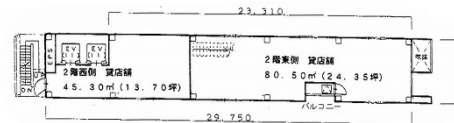

AYA栄ビル 2階38.05坪

愛知県名古屋市中区錦3-25-12

物件MAP

賃貸条件	
坪数	38.05坪
階数	2階
入居可能日	
ビル情報	
所在地	愛知県名古屋市中区錦3-25-12
最寄り駅	名古屋市営地下鉄名城線 栄駅 徒歩1分 名古屋市営地下鉄東山線 栄駅 徒歩1分
エリア	伏見・栄エリア
竣工	2001年7月
耐震	新耐震基準
階数	地上8階 地下1階
用途	店舗
構造	S造
設備情報	
エレベーター	2基
空調	無し
OAフロア	
基準階天井高	3,500mm
光ファイバー	有り
トイレ	男女別・室外
セキュリティ	有り
駐車場	無し