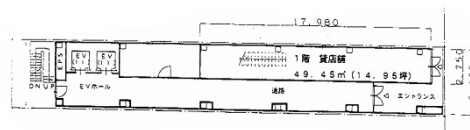

# AYA栄ビル 1階14.95坪

愛知県名古屋市中区錦3-25-12

## 物件MAP

賃貸条件	
坪数	14.95坪
階数	1階
入居可能日	

ビル情報	
所在地	愛知県名古屋市中区錦3-25-12
最寄り駅	名古屋市営地下鉄名城線 栄駅 徒歩1分 名古屋市営地下鉄東山線 栄駅 徒歩1分
エリア	伏見・栄エリア
竣工	2001年7月
耐震	新耐震基準
階数	地上8階 地下1階
用途	店舗
構造	S造

設備情報	
エレベーター	2基
空調	無し
OAフロア	
基準階天井高	3,500mm
光ファイバー	有り
トイレ	男女別・室外
セキュリティ	有り
駐車場	無し