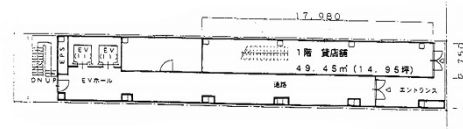

AYA栄ビル 1階14.95坪

愛知県名古屋市中区錦3-25-12

物件MAP

賃貸条件	
坪数	14.95坪
階数	1階
入居可能日	
ビル情報	
所在地	愛知県名古屋市中区錦3-25-12
最寄り駅	名古屋市営地下鉄名城線 栄駅 徒歩1分 名古屋市営地下鉄東山線 栄駅 徒歩1分
エリア	伏見・栄エリア
竣工	2001年7月
耐震	新耐震基準
階数	地上8階 地下1階
用途	店舗
構造	S造
設備情報	
エレベーター	2基
空調	無し
OAフロア	
基準階天井高	3,500mm
光ファイバー	有り
トイレ	男女別・室外
セキュリティ	有り
駐車場	無し

事務所移転の簡単検索サイト

Quick Service

クイックサービス

AYA栄ビル 1階14.95坪 愛知県名古屋市中区錦3-25-12

伏見・栄エリア（ビルID：0033170）の賃貸オフィス

貸事務所・レンタルオフィス・オフィス移転なら**QuickService**

物件詳細はこちらから

 **0120-55-2620**