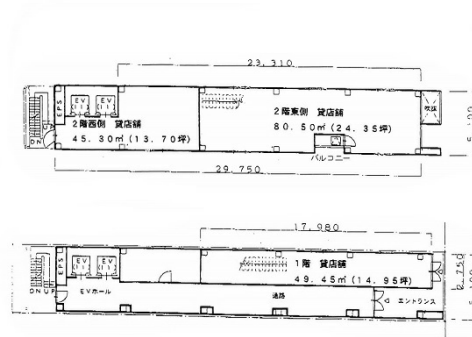

AYA栄ビル 1階53坪

愛知県名古屋市中区錦3-25-12

物件MAP

賃貸条件	
坪数	53坪
階数	1階
入居可能日	
ビル情報	
所在地	愛知県名古屋市中区錦3-25-12
最寄り駅	名古屋市営地下鉄名城線 栄駅 徒歩1分 名古屋市営地下鉄東山線 栄駅 徒歩1分
エリア	伏見・栄エリア
竣工	2001年7月
耐震	新耐震基準
階数	地上8階 地下1階
用途	店舗
構造	S造
設備情報	
エレベーター	2基
空調	無し
OAフロア	
基準階天井高	3,500mm
光ファイバー	有り
トイレ	男女別・室外
セキュリティ	有り
駐車場	無し