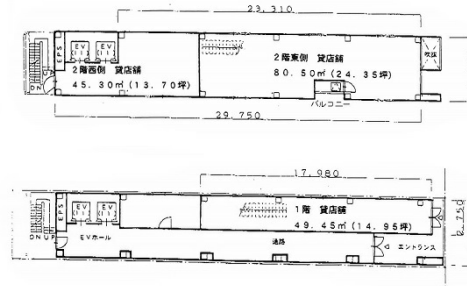

AYA栄ビル 1階53坪

愛知県名古屋市中区錦3-25-12

物件MAP

賃貸条件	
坪数	53坪
階数	1階
入居可能日	
ビル情報	
所在地	愛知県名古屋市中区錦3-25-12
最寄り駅	名古屋市営地下鉄名城線 栄駅 徒歩1分 名古屋市営地下鉄東山線 栄駅 徒歩1分
エリア	伏見・栄エリア
竣工	2001年7月
耐震	新耐震基準
階数	地上8階 地下1階
用途	店舗
構造	S造
設備情報	
エレベーター	2基
空調	無し
OAフロア	
基準階天井高	3,500mm
光ファイバー	有り
トイレ	男女別・室外
セキュリティ	有り
駐車場	無し