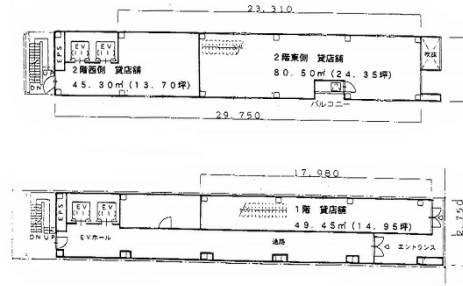

AYA栄ビル 1階39.3坪

愛知県名古屋市中区錦3-25-12

物件MAP

賃貸条件	
月額賃料	864,600円 (税別)
坪数	39.3坪
坪単価	22,000円 (税別)
共益費	117,900円
礼金	無し
敷金 (保証金)	12ヶ月
階数	1階 (1F-2F東)
入居可能日	即日

ビル情報	
所在地	愛知県名古屋市中区錦3-25-12
最寄り駅	名古屋市営地下鉄名城線 栄駅 徒歩1分 名古屋市営地下鉄東山線 栄駅 徒歩1分
エリア	伏見・栄エリア
竣工	2001年7月
耐震	新耐震基準
階数	地上8階 地下1階
用途	事務所/店舗
構造	S造

設備情報	
エレベーター	2基
空調	無し
OAフロア	
基準階天井高	3,500mm
光ファイバー	有り
トイレ	男女別・室外
セキュリティ	有り
駐車場	無し