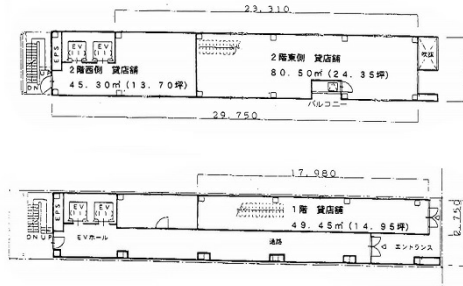

AYA栄ビル 1階39.3坪

愛知県名古屋市中区錦3-25-12

物件MAP

賃貸条件	
月額賃料	864,600円 (税別)
坪数	39.3坪
坪単価	22,000円 (税別)
共益費	117,900円
礼金	無し
敷金 (保証金)	12ヶ月
階数	1階 (1F-2F東)
入居可能日	即日

ビル情報	
所在地	愛知県名古屋市中区錦3-25-12
最寄り駅	名古屋市営地下鉄名城線 栄駅 徒歩1分 名古屋市営地下鉄東山線 栄駅 徒歩1分
エリア	伏見・栄エリア
竣工	2001年7月
耐震	新耐震基準
階数	地上8階 地下1階
用途	事務所/店舗
構造	S造

設備情報	
エレベーター	2基
空調	無し
OAフロア	
基準階天井高	3,500mm
光ファイバー	有り
トイレ	男女別・室外
セキュリティ	有り
駐車場	無し

事務所移転の簡単検索サイト

Quick Service

クイックサービス

AYA栄ビル 1階39.3坪 愛知県名古屋市中区錦3-25-12

伏見・栄エリア (ビルID: 0033170) の賃貸オフィス

貸事務所・レンタルオフィス・オフィス移転ならQuickService