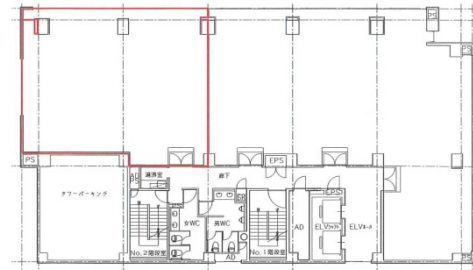

## 物件MAP

賃貸条件	
月額賃料	相談
坪数	42.61坪
坪単価	相談
共益費	相談
礼金	無し
敷金（保証金）	相談
階数	6階
入居可能日	2024年5月

ビル情報	
所在地	愛知県名古屋市中区錦3-25-11
最寄り駅	名古屋市営地下鉄名城線 栄駅 徒歩1分 名古屋市営地下鉄東山線 栄駅 徒歩1分
エリア	伏見・栄エリア
竣工	1984年11月
耐震	新耐震基準
階数	地上9階 地下1階
用途	事務所
構造	SRC造

設備情報	
エレベーター	2基
空調	個別空調
OAフロア	OAフロア
基準階天井高	2,500mm
光ファイバー	有り
トイレ	男女別・室外
セキュリティ	有り
駐車場	有り