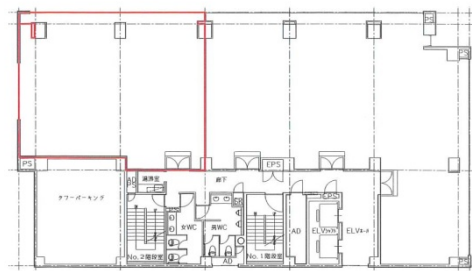

日生村瀬ビル 6階42.61坪

愛知県名古屋市中区錦3-25-11

物件MAP

賃貸条件	
月額賃料	相談
坪数	42.61坪
坪単価	相談
共益費	相談
礼金	無し
敷金（保証金）	相談
階数	6階
入居可能日	2024年5月

ビル情報	
所在地	愛知県名古屋市中区錦3-25-11
最寄り駅	名古屋市営地下鉄名城線 栄駅 徒歩1分 名古屋市営地下鉄東山線 栄駅 徒歩1分
エリア	伏見・栄エリア
竣工	1984年11月
耐震	新耐震基準
階数	地上9階 地下1階
用途	事務所
構造	SRC造

設備情報	
エレベーター	2基
空調	個別空調
OAフロア	OAフロア
基準階天井高	2,500mm
光ファイバー	有り
トイレ	男女別・室外
セキュリティ	有り
駐車場	有り

事務所移転の簡単検索サイト

Quick Service

クイックサービス

日生村瀬ビル 6階42.61坪 愛知県名古屋市中区錦3-25-11

伏見・栄エリア（ビルID：0033169）の賃貸オフィス

貸事務所・レンタルオフィス・オフィス移転ならQuickService