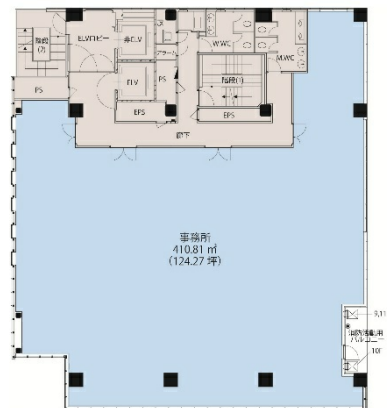

錦324ビル 10階124.27坪

愛知県名古屋市中区錦3-24-24

物件MAP

賃貸条件	
坪数	124.27坪
階数	10階（1フロア・先行有）
入居可能日	
ビル情報	
所在地	愛知県名古屋市中区錦3-24-24
最寄り駅	名古屋市営地下鉄名城線 栄駅 徒歩2分 名古屋市営地下鉄東山線 栄駅 徒歩2分 名古屋市営地下鉄名城線 久屋大通駅 徒歩6分 名古屋市営地下鉄桜通線 久屋大通駅 徒歩6分
エリア	伏見・栄エリア
竣工	2003年1月
耐震	新耐震基準
階数	地上11階 地下1階
用途	事務所/店舗
構造	SRC造
設備情報	
エレベーター	2基
空調	個別空調
OAフロア	OAフロア
基準階天井高	2,650mm
光ファイバー	有り
トイレ	男女別・室外
セキュリティ	有り
駐車場	無し