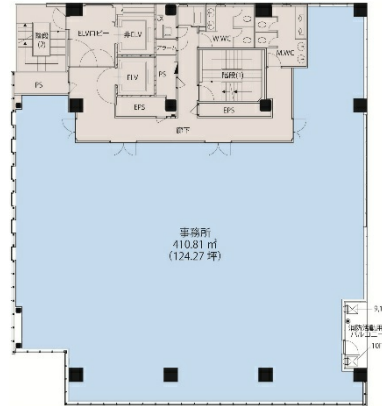

錦324ビル 10階124.27坪

愛知県名古屋市中区錦3-24-24

物件MAP

賃貸条件	
坪数	124.27坪
階数	10階（1フロア・先行有）
入居可能日	
ビル情報	
所在地	愛知県名古屋市中区錦3-24-24
最寄り駅	名古屋市営地下鉄名城線 栄駅 徒歩2分 名古屋市営地下鉄東山線 栄駅 徒歩2分 名古屋市営地下鉄名城線 久屋大通駅 徒歩6分 名古屋市営地下鉄桜通線 久屋大通駅 徒歩6分
エリア	伏見・栄エリア
竣工	2003年1月
耐震	新耐震基準
階数	地上11階 地下1階
用途	事務所/店舗
構造	SRC造
設備情報	
エレベーター	2基
空調	個別空調
OAフロア	OAフロア
基準階天井高	2,650mm
光ファイバー	有り
トイレ	男女別・室外
セキュリティ	有り
駐車場	無し

事務所移転の簡単検索サイト

錦324ビル 10階124.27坪 愛知県名古屋市中区錦3-24-24

伏見・栄エリア（ビルID：0033165）の賃貸オフィス

クイックサービス

貸事務所・レンタルオフィス・オフィス移転ならQuickService

物件詳細はこちらから

 0120-55-2620

【受付時間】平日9:30~18:30