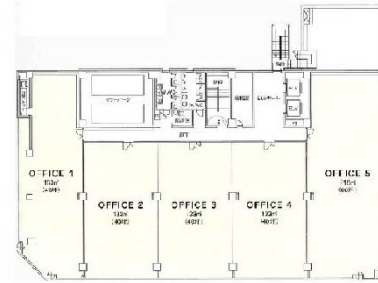

CTV錦ビル 4階40.23坪

愛知県名古屋市中区錦3-15-15

物件MAP

賃貸条件	
坪数	40.23坪
階数	4階
入居可能日	
ビル情報	
所在地	愛知県名古屋市中区錦3-15-15
最寄り駅	名古屋市営地下鉄名城線 栄駅 徒歩2分 名古屋市営地下鉄東山線 栄駅 徒歩2分
エリア	伏見・栄エリア
竣工	1983年1月
耐震	耐震補強済
階数	地上9階 地下1階
用途	事務所
構造	S造
設備情報	
エレベーター	2基
空調	セントラル空調
OAフロア	OAフロア
基準階天井高	2,500mm
光ファイバー	有り
トイレ	男女別・室外
セキュリティ	有り
駐車場	有り