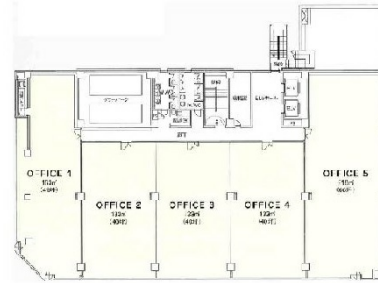

CTV錦ビル 4階40.23坪

愛知県名古屋市中区錦3-15-15

物件MAP

賃貸条件	
坪数	40.23坪
階数	4階
入居可能日	

ビル情報	
所在地	愛知県名古屋市中区錦3-15-15
最寄り駅	名古屋市営地下鉄名城線 栄駅 徒歩2分 名古屋市営地下鉄東山線 栄駅 徒歩2分
エリア	伏見・栄エリア
竣工	1983年1月
耐震	耐震補強済
階数	地上9階 地下1階
用途	事務所
構造	S造

設備情報	
エレベーター	2基
空調	セントラル空調
OAフロア	OAフロア
基準階天井高	2,500mm
光ファイバー	有り
トイレ	男女別・室外
セキュリティ	有り
駐車場	有り