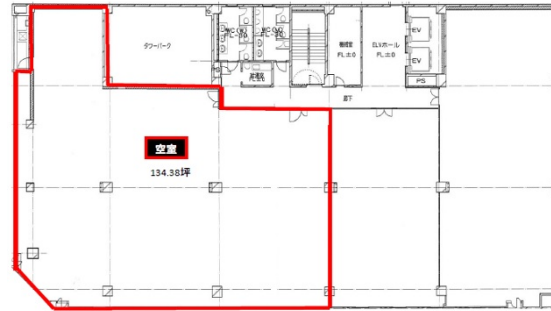

CTV錦ビル 8階134.38坪

愛知県名古屋市中区錦3-15-15

物件MAP

| 賃貸条件 | |
|-------|---------|
| 坪数 | 134.38坪 |
| 階数 | 8階 |
| 入居可能日 | |

| ビル情報 | |
|------|--|
| 所在地 | 愛知県名古屋市中区錦3-15-15 |
| 最寄り駅 | 名古屋市営地下鉄名城線 栄駅 徒歩2分 名古屋市営地下鉄東山線 栄駅 徒歩2分 |
| エリア | 伏見・栄エリア |
| 竣工 | 1983年1月 |
| 耐震 | 耐震補強済 |
| 階数 | 地上9階 地下1階 |
| 用途 | 事務所 |
| 構造 | S造 |

| 設備情報 | |
|--------|---------|
| エレベーター | 2基 |
| 空調 | セントラル空調 |
| OAフロア | OAフロア |
| 基準階天井高 | 2,500mm |
| 光ファイバー | 有り |
| トイレ | 男女別・室外 |
| セキュリティ | 有り |
| 駐車場 | 有り |