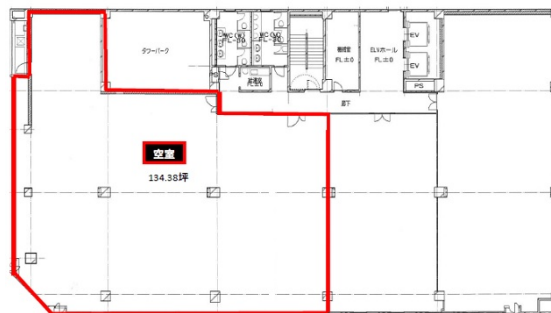

## 物件MAP

賃貸条件	
坪数	134.38坪
階数	8階
入居可能日	

ビル情報	
所在地	愛知県名古屋市中区錦3-15-15
最寄り駅	名古屋市営地下鉄名城線 栄駅 徒歩2分 名古屋市営地下鉄東山線 栄駅 徒歩2分
エリア	伏見・栄エリア
竣工	1983年1月
耐震	耐震補強済
階数	地上9階 地下1階
用途	事務所
構造	S造

設備情報	
エレベーター	2基
空調	セントラル空調
OAフロア	OAフロア
基準階天井高	2,500mm
光ファイバー	有り
トイレ	男女別・室外
セキュリティ	有り
駐車場	有り