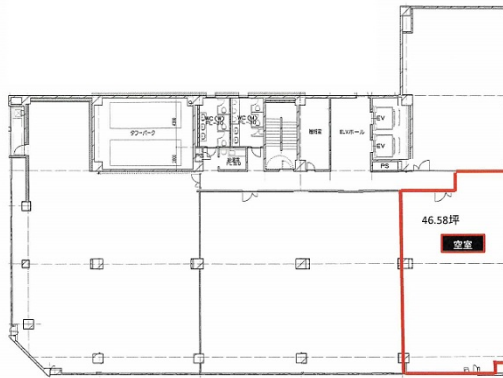

CTV錦ビル 地下1階149.44坪

愛知県名古屋市中区錦3-15-15

物件MAP

賃貸条件	
坪数	149.44坪
階数	B1階
入居可能日	

ビル情報	
所在地	愛知県名古屋市中区錦3-15-15
最寄り駅	名古屋市営地下鉄名城線 栄駅 徒歩2分 名古屋市営地下鉄東山線 栄駅 徒歩2分
エリア	伏見・栄エリア
竣工	1983年1月
耐震	耐震補強済
階数	地上9階 地下1階
用途	店舗
構造	S造

設備情報	
エレベーター	2基
空調	セントラル空調
OAフロア	OAフロア
基準階天井高	2,500mm
光ファイバー	有り
トイレ	男女別・室外
セキュリティ	有り
駐車場	有り