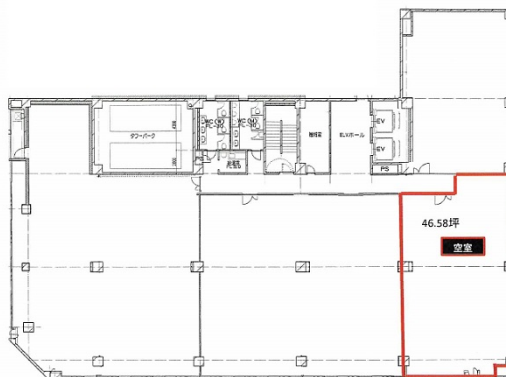

## 物件MAP

賃貸条件	
坪数	149.44坪
階数	B1階
入居可能日	

ビル情報	
所在地	愛知県名古屋市中区錦3-15-15
最寄り駅	名古屋市営地下鉄名城線 栄駅 徒歩2分 名古屋市営地下鉄東山線 栄駅 徒歩2分
エリア	伏見・栄エリア
竣工	1983年1月
耐震	耐震補強済
階数	地上9階 地下1階
用途	店舗
構造	S造

設備情報	
エレベーター	2基
空調	セントラル空調
OAフロア	OAフロア
基準階天井高	2,500mm
光ファイバー	有り
トイレ	男女別・室外
セキュリティ	有り
駐車場	有り