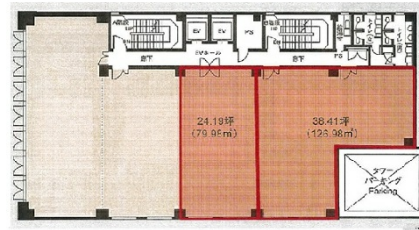

アーク栄本町ビル 8階38.41坪

愛知県名古屋市中区錦3-11-33

物件MAP

賃貸条件	
坪数	38.41坪
階数	8階 (3号室・申込有)
入居可能日	即日
ビル情報	
所在地	愛知県名古屋市中区錦3-11-33
最寄り駅	名古屋市営地下鉄東山線 伏見駅 徒歩8分 名古屋市営地下鉄鶴舞線 伏見駅 徒歩8分 名古屋市営地下鉄東山線 栄駅 徒歩9分 名古屋市営地下鉄名城線 栄駅 徒歩9分
エリア	伏見・栄エリア
竣工	1993年3月
耐震	新耐震基準
階数	地上8階
用途	事務所
構造	SRC造
設備情報	
エレベーター	2基
空調	個別空調
OAフロア	OAフロア
基準階天井高	2,500mm
光ファイバー	有り
トイレ	男女別・室外
セキュリティ	有り
駐車場	有り