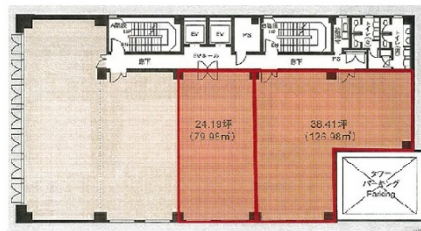

## 物件MAP

賃貸条件	
坪数	38.41坪
階数	8階 (3号室・申込有)
入居可能日	即日
ビル情報	
所在地	愛知県名古屋市中区錦3-11-33
最寄り駅	名古屋市営地下鉄東山線 伏見駅 徒歩8分 名古屋市営地下鉄鶴舞線 伏見駅 徒歩8分 名古屋市営地下鉄東山線 栄駅 徒歩9分 名古屋市営地下鉄名城線 栄駅 徒歩9分
エリア	伏見・栄エリア
竣工	1993年3月
耐震	新耐震基準
階数	地上8階
用途	事務所
構造	SRC造
設備情報	
エレベーター	2基
空調	個別空調
OAフロア	OAフロア
基準階天井高	2,500mm
光ファイバー	有り
トイレ	男女別・室外
セキュリティ	有り
駐車場	有り