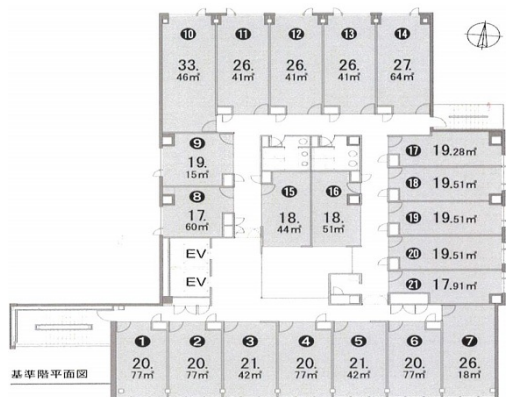

# アーク栄錦ニュービジネスビル 6階6.47坪

愛知県名古屋市中区錦3-11-25

## 物件MAP

賃貸条件	
坪数	6.47坪
階数	6階 (603)
入居可能日	
ビル情報	
所在地	愛知県名古屋市中区錦3-11-25
最寄り駅	名古屋市営地下鉄東山線 伏見駅 徒歩7分 名古屋市営地下鉄鶴舞線 伏見駅 徒歩7分 名古屋市営地下鉄東山線 栄駅 徒歩8分 名古屋市営地下鉄名城線 栄駅 徒歩8分 名古屋市営地下鉄桜通線 久屋大通駅 徒歩10分
エリア	伏見・栄エリア
竣工	2008年9月
耐震	新耐震基準
階数	地上8階
用途	レンタルオフィス
構造	S造
設備情報	
エレベーター	2基
空調	個別空調
OAフロア	OAフロア
基準階天井高	
光ファイバー	有り
トイレ	男女別・室外
セキュリティ	有り
駐車場	有り