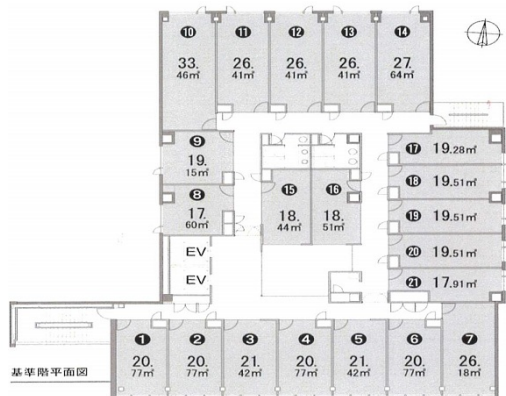

アーク栄錦ニュービジネスビル 6階6.47坪

愛知県名古屋市中区錦3-11-25

物件MAP

| 賃貸条件 | |
|-------|----------|
| 坪数 | 6.47坪 |
| 階数 | 6階 (603) |
| 入居可能日 | |

| ビル情報 | |
|------|---|
| 所在地 | 愛知県名古屋市中区錦3-11-25 |
| 最寄り駅 | 名古屋市営地下鉄東山線 伏見駅 徒歩7分 名古屋市営地下鉄鶴舞線 伏見駅 徒歩7分 名古屋市営地下鉄東山線 栄駅 徒歩8分 名古屋市営地下鉄名城線 栄駅 徒歩8分 名古屋市営地下鉄桜通線 久屋大通駅 徒歩10分 |
| エリア | 伏見・栄エリア |
| 竣工 | 2008年9月 |
| 耐震 | 新耐震基準 |
| 階数 | 地上8階 |
| 用途 | レンタルオフィス |
| 構造 | S造 |

| 設備情報 | |
|--------|--------|
| エレベーター | 2基 |
| 空調 | 個別空調 |
| OAフロア | OAフロア |
| 基準階天井高 | |
| 光ファイバー | 有り |
| トイレ | 男女別・室外 |
| セキュリティ | 有り |
| 駐車場 | 有り |

事務所移転の簡単検索サイト

Quick Service

クイックサービス

アーク栄錦ニュービジネスビル 6階6.47坪 愛知県名古屋市中区錦3-11-25