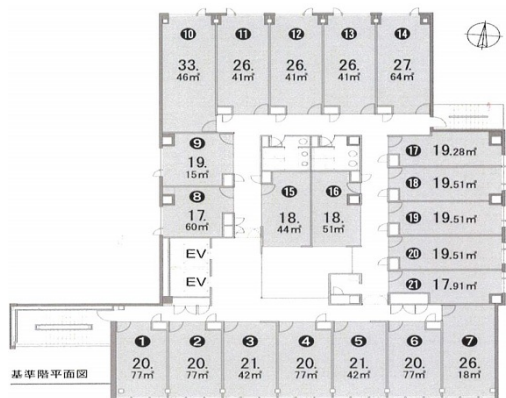

アーク栄錦ニュービジネスビル 8階5.59坪

愛知県名古屋市中区錦3-11-25

物件MAP

賃貸条件	
坪数	5.59坪
階数	8階 (816)
入居可能日	
ビル情報	
所在地	愛知県名古屋市中区錦3-11-25
最寄り駅	名古屋市営地下鉄東山線 伏見駅 徒歩7分 名古屋市営地下鉄鶴舞線 伏見駅 徒歩7分 名古屋市営地下鉄東山線 栄駅 徒歩8分 名古屋市営地下鉄名城線 栄駅 徒歩8分 名古屋市営地下鉄桜通線 久屋大通駅 徒歩10分
エリア	伏見・栄エリア
竣工	2008年9月
耐震	新耐震基準
階数	地上8階
用途	レンタルオフィス
構造	S造
設備情報	
エレベーター	2基
空調	個別空調
OAフロア	OAフロア
基準階天井高	
光ファイバー	有り
トイレ	男女別・室外
セキュリティ	有り
駐車場	有り