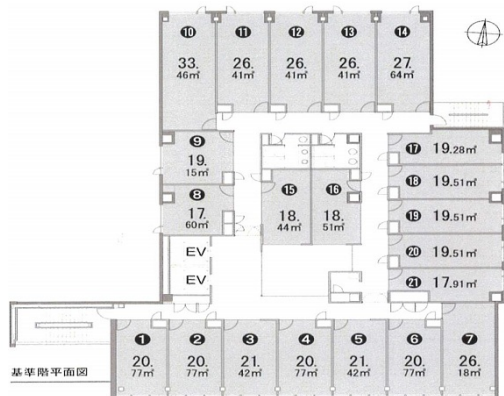

アーク栄錦ニュービジネスビル 8階5.59坪

愛知県名古屋市中区錦3-11-25

物件MAP

賃貸条件	
坪数	5.59坪
階数	8階 (816)
入居可能日	

ビル情報	
所在地	愛知県名古屋市中区錦3-11-25
最寄り駅	名古屋市営地下鉄東山線 伏見駅 徒歩7分 名古屋市営地下鉄鶴舞線 伏見駅 徒歩7分 名古屋市営地下鉄東山線 栄駅 徒歩8分 名古屋市営地下鉄名城線 栄駅 徒歩8分 名古屋市営地下鉄桜通線 久屋大通駅 徒歩10分
エリア	伏見・栄エリア
竣工	2008年9月
耐震	新耐震基準
階数	地上8階
用途	レンタルオフィス
構造	S造

設備情報	
エレベーター	2基
空調	個別空調
OAフロア	OAフロア
基準階天井高	
光ファイバー	有り
トイレ	男女別・室外
セキュリティ	有り
駐車場	有り

事務所移転の簡単検索サイト

Quick Service

クイックサービス

アーク栄錦ニュービジネスビル 8階5.59坪 愛知県名古屋市中区錦3-11-25

伏見・栄エリア (ビルID: 0033107) の賃貸オフィス

貸事務所・レンタルオフィス・オフィス移転ならQuickService