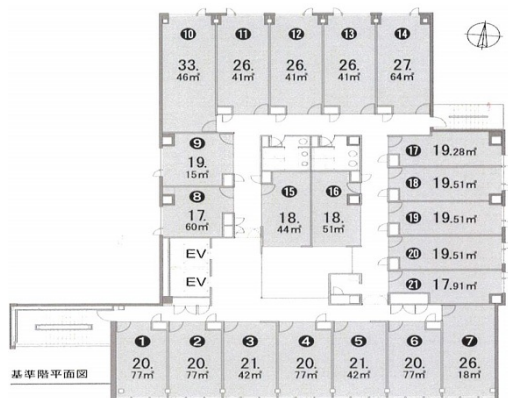

アーク栄錦ニュービジネスビル 5階5.41坪

愛知県名古屋市中区錦3-11-25

物件MAP

賃貸条件	
坪数	5.41坪
階数	5階 (521)
入居可能日	

ビル情報	
所在地	愛知県名古屋市中区錦3-11-25
最寄り駅	名古屋市営地下鉄東山線 伏見駅 徒歩7分 名古屋市営地下鉄鶴舞線 伏見駅 徒歩7分 名古屋市営地下鉄東山線 栄駅 徒歩8分 名古屋市営地下鉄名城線 栄駅 徒歩8分 名古屋市営地下鉄桜通線 久屋大通駅 徒歩10分
エリア	伏見・栄エリア
竣工	2008年9月
耐震	新耐震基準
階数	地上8階
用途	レンタルオフィス
構造	S造

設備情報	
エレベーター	2基
空調	個別空調
OAフロア	OAフロア
基準階天井高	
光ファイバー	有り
トイレ	男女別・室外
セキュリティ	有り
駐車場	有り