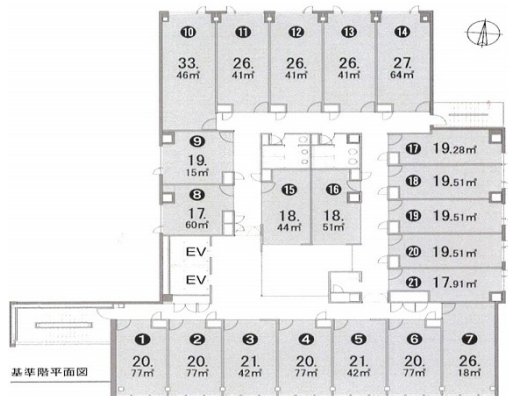

# アーク栄錦ニュービジネスビル 5階5.41坪

愛知県名古屋市中区錦3-11-25

## 物件MAP

賃貸条件	
坪数	5.41坪
階数	5階 (521)
入居可能日	

ビル情報	
所在地	愛知県名古屋市中区錦3-11-25
最寄り駅	名古屋市営地下鉄東山線 伏見駅 徒歩7分 名古屋市営地下鉄鶴舞線 伏見駅 徒歩7分 名古屋市営地下鉄東山線 栄駅 徒歩8分 名古屋市営地下鉄名城線 栄駅 徒歩8分 名古屋市営地下鉄桜通線 久屋大通駅 徒歩10分
エリア	伏見・栄エリア
竣工	2008年9月
耐震	新耐震基準
階数	地上8階
用途	レンタルオフィス
構造	S造