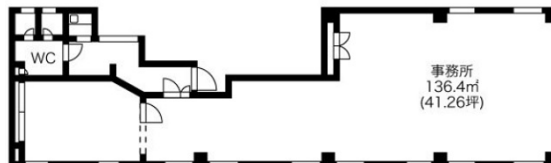

伏見スクエアビル 4階41.26坪

愛知県名古屋市中区錦2-9-14

物件MAP

| 賃貸条件 | |
|----------|---------------|
| 月額賃料 | 453,860円 (税別) |
| 坪数 | 41.26坪 |
| 坪単価 | 11,000円 (税別) |
| 共益費 | 賃料に含む |
| 礼金 | 無し |
| 敷金 (保証金) | 5ヶ月 |
| 階数 | 4階 (1フロア) |
| 入居可能日 | 即日 |

| ビル情報 | |
|------|--|
| 所在地 | 愛知県名古屋市中区錦2-9-14 |
| 最寄り駅 | 名古屋市営地下鉄鶴舞線 伏見駅 徒歩3分 名古屋市営地下鉄東山線 伏見駅 徒歩3分 名古屋市営地下鉄桜通線 丸の内駅 徒歩5分 名古屋市営地下鉄鶴舞線 丸の内駅 徒歩5分 |
| エリア | 伏見・栄エリア |
| 竣工 | 1991年5月 |
| 耐震 | 新耐震基準 |
| 階数 | 地上9階 |
| 用途 | 事務所 |
| 構造 | S造 |