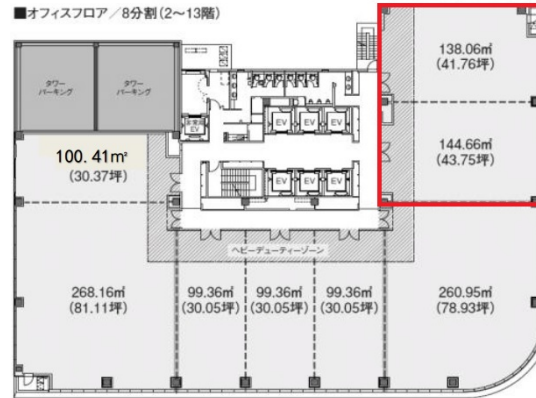

# ORE錦二丁目ビル 6階85.52坪

愛知県名古屋市中区錦2-4-15

## 物件MAP

賃貸条件	
坪数	85.52坪
階数	6階 (①②)
入居可能日	
ビル情報	
所在地	愛知県名古屋市中区錦2-4-15
最寄り駅	名古屋市営地下鉄鶴舞線 丸の内駅 徒歩4分 名古屋市営地下鉄桜通線 丸の内駅 徒歩3分 名古屋市営地下鉄東山線 伏見駅 徒歩9分 名古屋市営地下鉄鶴舞線 伏見駅 徒歩9分
エリア	伏見・栄エリア
竣工	2012年8月
耐震	新耐震基準
階数	地上13階
用途	事務所
構造	S造
設備情報	
エレベーター	7基
空調	個別空調
OAフロア	OAフロア
基準階天井高	2,800mm
光ファイバー	有り
トイレ	男女別・室外
セキュリティ	有り
駐車場	有り