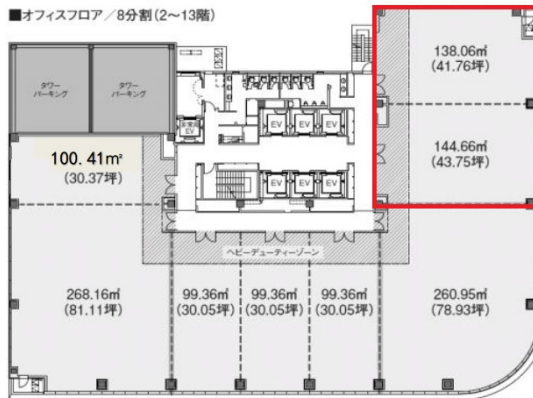

# ORE錦二丁目ビル 6階85.52坪

愛知県名古屋市中区錦2-4-15

## 物件MAP

賃貸条件	
坪数	85.52坪
階数	6階 (①②)
入居可能日	
ビル情報	
所在地	愛知県名古屋市中区錦2-4-15
最寄り駅	名古屋市営地下鉄鶴舞線 丸の内駅 徒歩4分 名古屋市営地下鉄桜通線 丸の内駅 徒歩3分 名古屋市営地下鉄東山線 伏見駅 徒歩9分 名古屋市営地下鉄鶴舞線 伏見駅 徒歩9分
エリア	伏見・栄エリア
竣工	2012年8月
耐震	新耐震基準
階数	地上13階
用途	事務所
構造	S造
設備情報	
エレベーター	7基
空調	個別空調
OAフロア	OAフロア
基準階天井高	2,800mm
光ファイバー	有り
トイレ	男女別・室外
セキュリティ	有り
駐車場	有り